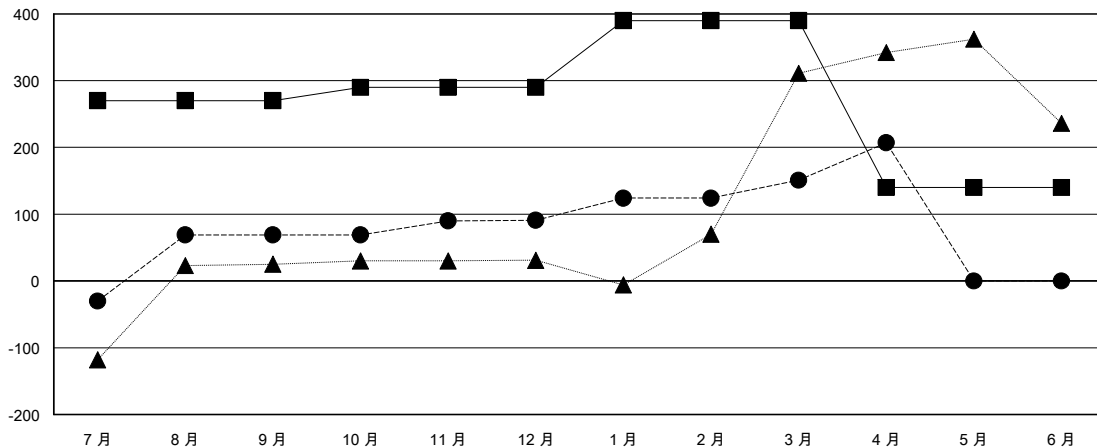

目標和實際會員累積

- - 新會員淨增長目標
- - 實際新會員增長數
- ▲ - 去年實際會員數

已取消的分會: 0	43 CLUBS OF 66 增添1位或以上的新會員	性別分佈
放棄的會員	點擊這裡取得累計會員數據	男 2,606 (79.50%)
過世 3		女 672 (20.50%)
分會已取消 0	總計家庭單位會員數 0	
其他 43	支付減半會費的家庭會員 0	
總計 46